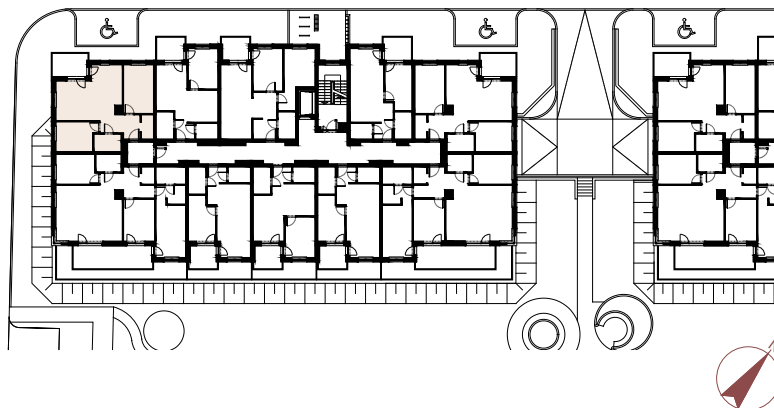

LOKAL MIESZKALNY
TRZY POKOJE Z ANEKSEM KUCHENNYM

E 408

PIĘTRO IV

NAZWA POMIESZCZENIA	/m ² /
1 Przedpokój	6.78
2 Łazienka	4.59
3 Sypialnia	11.26
4 Pokój	14.03
5 Pokój z aneksem kuchennym	32.58
+ RAZEM	69.24
6 Balkon	7.88