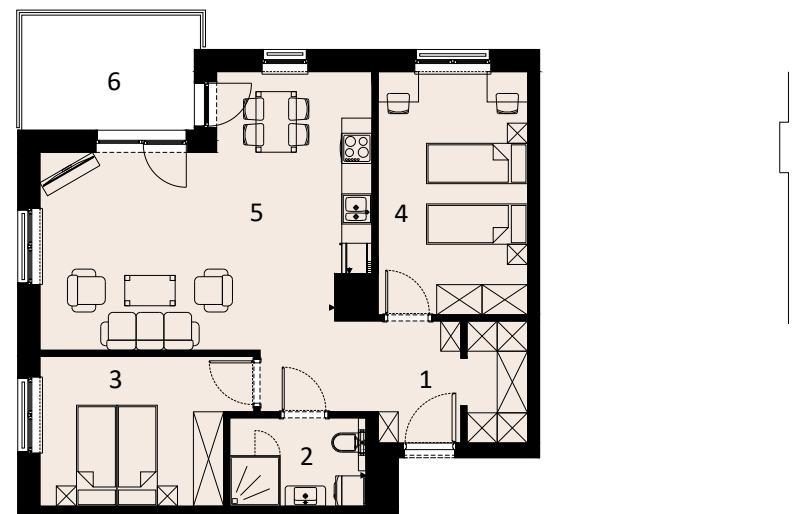

LOKAL MIESZKALNY
TRZY POKOJE Z ANEKSEM KUCHENNYM

E 408

PIĘTRO IV

NAZWA POMIESZCZENIA	/m ² /
1 Przedpokój	6.78
2 Łazienka	4.59
3 Sypialnia	11.26
4 Pokój	14.03
5 Pokój z aneksem kuchennym	32.58
+ RAZEM	69.24
6 Balkon	7.88